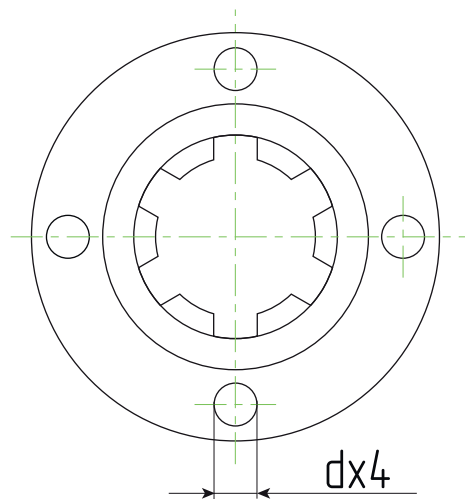

Шлицевая втулка с фланцем

Артикул	A(mm)	B(mm)	d(mm) H13	C(mm) H7	F(mm) h8	E(mm)	H(mm)	L(mm)
SNF - 11x14	42	28	4.5	20.0	20	8	3.0	35
SNF - 13x16	50	36	4.5	22.0	25	8	3.0	40
SNF - 16x20	52	38	5.5	25.0	28	10	3.0	40
SNF - 18x22	56	42	5.5	28.0	30	10	3.0	40
SNF - 21x25	62	48	6.6	35.0	34	10	3.5	50
SNF - 23x28	64	50	6.6	34.0	36	10	3.5	50
SNF - 26x32	70	56	6.6	40.0	42	10	3.5	60
SNF - 29x35	75	60	8	46.0	48	12	3.5	60
SNF - 32x38	80	65	9	50.0	50	12	3.5	60
SNF - 36x42	85	70	10	55.0	55	14	3.5	60
SNF - 42x48	95	75	11	60.0	60	16	4.0	80