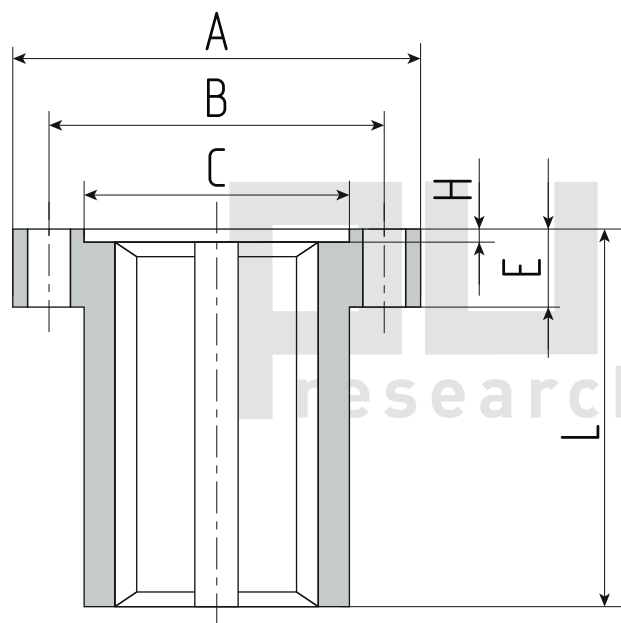

Шлицевая втулка с фланцем

Артикул	A(mm)	B(mm)	d(mm) H13	C(mm) H7	F(mm) h8	E(mm)	H(mm)	L(mm)
SNF - 11x14	42	28	4.5	20.0	20	8	3.0	35
SNF - 13x16	50	36	4.5	22.0	25	8	3.0	40
SNF - 16x20	52	38	5.5	25.0	28	10	3.0	40
SNF - 18x22	56	42	5.5	28.0	30	10	3.0	40
SNF - 21x25	62	48	6.6	35.0	34	10	3.5	50
SNF - 23x28	64	50	6.6	34.0	36	10	3.5	50
SNF - 26x32	70	56	6.6	40.0	42	10	3.5	60
SNF - 29x35	75	60	8	46.0	48	12	3.5	60
SNF - 32x38	80	65	9	50.0	50	12	3.5	60
SNF - 36x42	85	70	10	55.0	55	14	3.5	60
SNF - 42x48	95	75	11	60.0	60	16	4.0	80